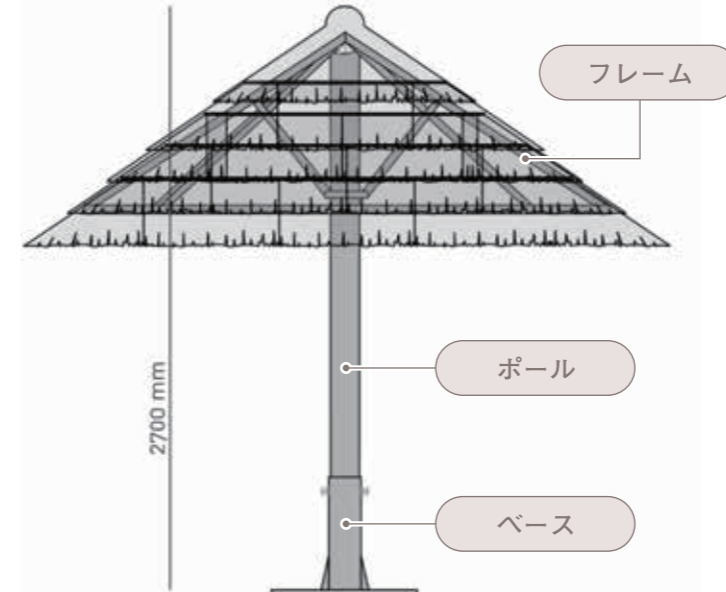

## リゾート空間へと生まれ変わるアイテム

加工、施工のしやすさを保ちながらも、  
忠実に再現されたテクスチャと迫力の  
あるデザイン。

**VIRO**umbrella  
eco-friendly synthetic thatch & reed

**VIRO**thatch  
JAVA

**VIRO**thatch  
BALI

**VIRO**reed

十分な厚みを出しながらも軽量な  
仕上がり。5 種のカラーをランダム  
に組み合わせることで、本物の  
表情を忠実に再現しています。