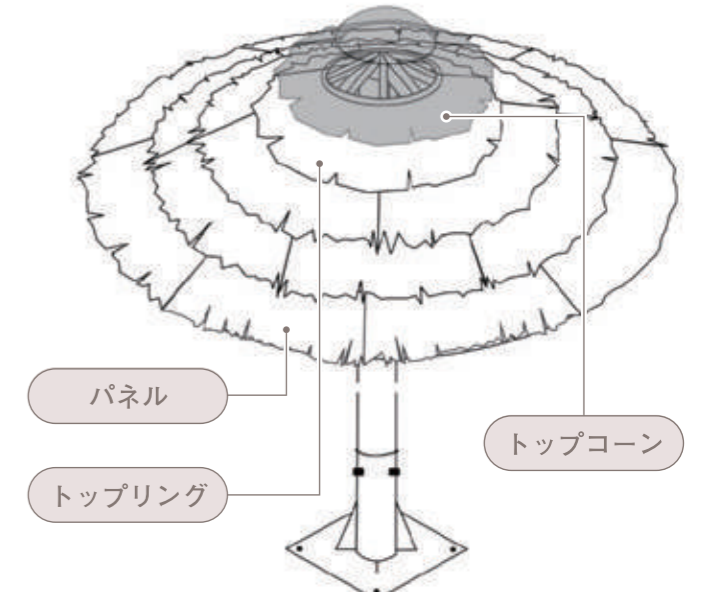

## リゾート空間へと生まれ変わるアイテム

加工、施工のしやすさを保ちながらも、  
忠実に再現されたテクスチャと迫力の  
あるデザイン。

**VIRO**umbrella  
eco-friendly synthetic thatch & reed

**VIRO**thatch  
JAVA

**VIRO**thatch  
BALI

**VIRO**reed

十分な厚みを出しながらも軽量な  
仕上がり。5 種のカラーをランダム  
に組み合わせることで、本物の  
表情を忠実に再現しています。