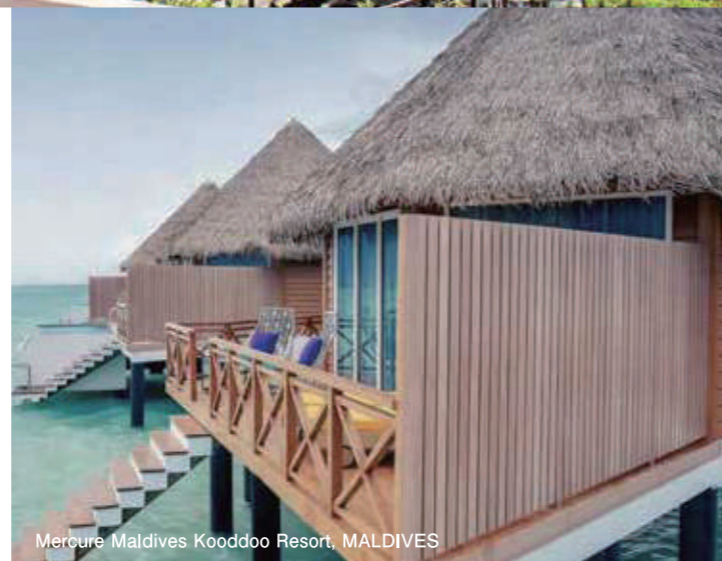

Point

日常的本格リゾートを 大胆に演出

VIRO Thatch

茅葺き、わらぶきを忠実に再現

製品の先端をランダムにカットし、長さを不揃いにさせることでより天然の自然素材へと近づけています。

明るいものから深みのあるテクスチャまで、雰囲気に合わせて選択可能です。

Sheraton Beachwalk, BALI

VIROthatch™ eco-friendly synthetic thatch

Merure Maldives Kooldoo Resort, MALDIVES

San Diego Zoo Safari Park, USA

Point

施工性が良くボリュームある仕上がり

軽量で長さ調整の際はハサミでカットが可能。一つ一つのパネルを少しずつずらし、重ねて接着することにより本物のようなボリュームある仕上がりに。