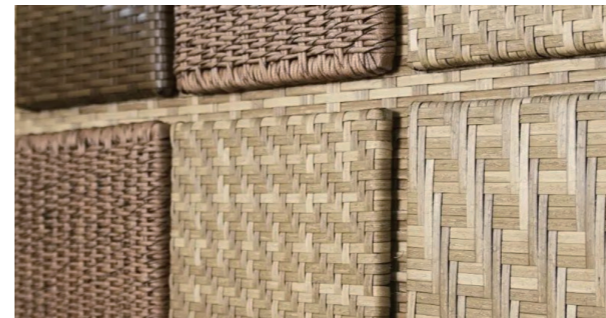

おしゃれで高級感のある空間のアクセント

VIRO Surface

熟練された職人の手編み技術

Point

何世紀も前からインドネシアの文化の一つである、ラタン編み技術を継承し、素材一つ一つを職人が手で編みこんで作られています。そうすることにより、高級感ある仕上がりになります。日本では、人件費含めこの技術を実現するのは非常に困難でしょう。

カラーバリエーションは全部で30種類以上。編み込みパターンは大きくわけて3種類あります。

VIROsurface™ eco-friendly wall coverings

5年保証 | 色褪せ・変色

ViroSurfaceは、職人の手で一本一本丁寧に編み込んで仕上げられた、装飾性と機能性を兼ね備えた装飾材(化粧シート・表面材)です。高密度ポリエチレン(HDPE)を原料とした人工素材で、防水性や耐久性、耐塩素性、耐水性に優れ、カビが生えにくくメンテナンスも容易。30種類以上のテクスチャから選択可能で、個体ごとの表情や揺らぎが空間に深みを与えます。